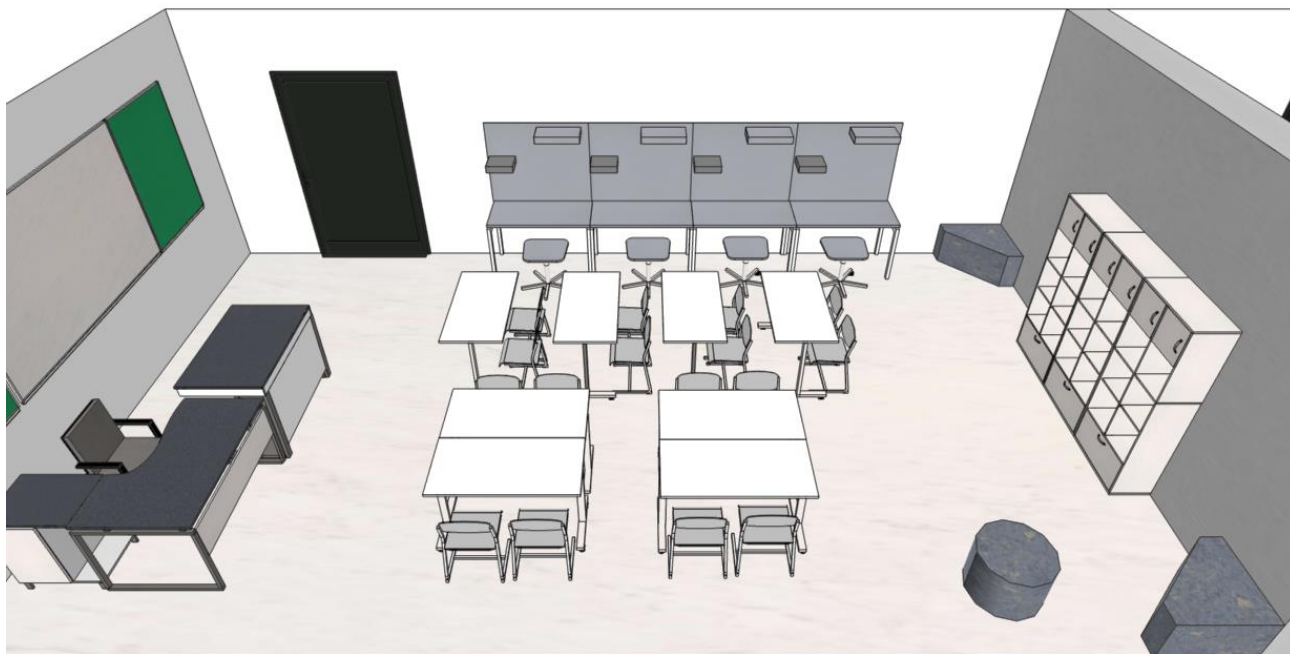

13.	Пуф треугольный Габаритные размеры: 570x570x400мм Цвет: иск. кожа по согласованию с заказчиком		1	6 268,00	6 268,00
				ИТОГО:	396 138,00

ЛАБОРАТОРИЯ ФИЗИКА/ТЕХНОЛОГИЯ

№	Наименование	Эскиз	Ко л. шт	Цена, руб	Сумма, руб
1.	Стол учителя с приставной тумбой с подставкой под процессор Габаритные размеры: 1380x1540x750мм Каркас стола металлический, столешница и царга ЛДСП		1	19 158,00	19 158,00
2.	Стол демонстрационный Габаритные размеры: 1200x750x900мм Металлический каркас выполнен из трубы прямоугольного сечения не менее 60x30x2мм и квадратного сечения не менее 30x30x1,5мм, столешница с пластиковым влагостойким покрытием		1	22 276,00	22 276,00
3.	Кресло учителя Кресло на пластиковом пятилучье белого цвета, спинка сетка ткань, сиденье ткань		1	6 570,00	6 570,00