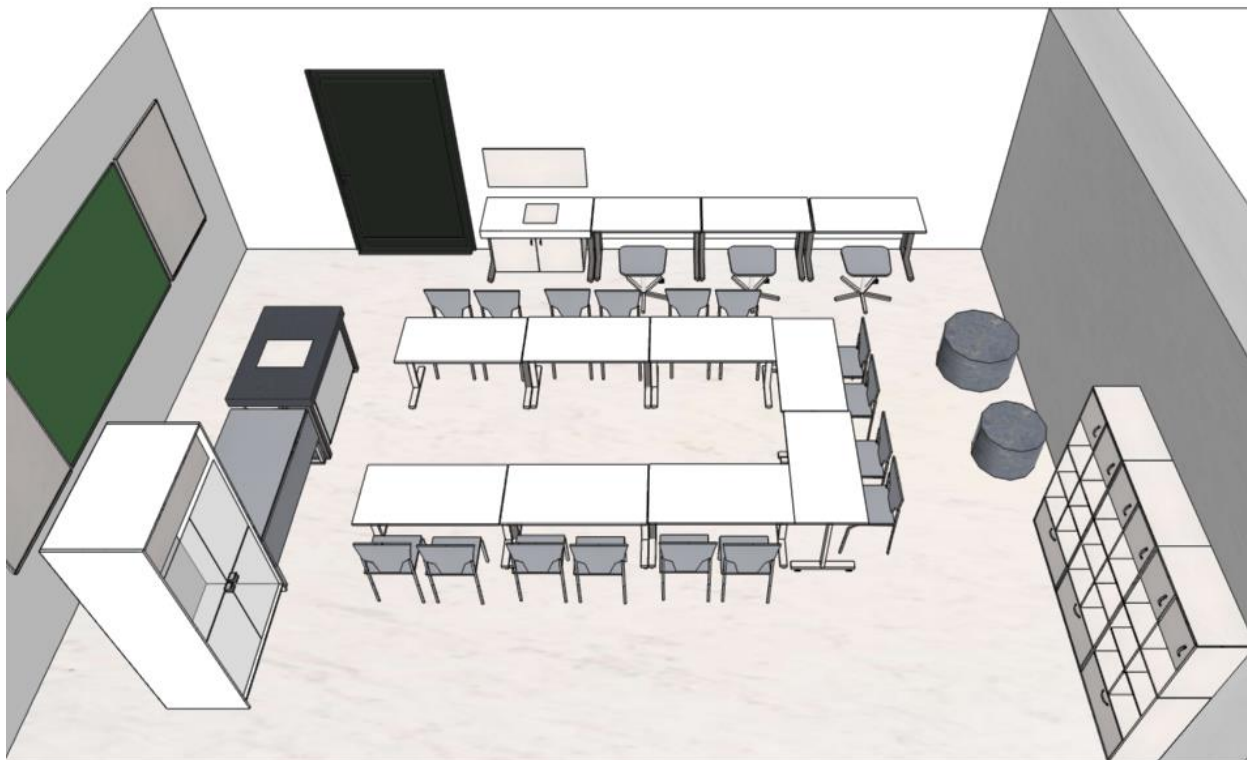

Исх. № __
«20» января 2022г.

Коммерческое предложение

Направляем Вам коммерческое предложение на поставку товара по оснащению лабораторий
федерального проекта Точка роста

ЛАБОРАТОРИЯ ХИМИЯ/ БИОЛОГИЯ

№	Наименование	Эскиз	Ко л. шт	Цена, руб	Сумма, руб
1.	Стол учителя с подкатной тумбой Габаритные размеры стола:1180x675x750мм Габаритные размеры тумбы:440x440x565мм Каркас стола металлический, столешница и царга ЛДСП		1	15 127,00	15 127,00
2.	Стол демонстрационный с мойкой Габаритные размеры: 1200x750x900мм Металлический каркас выполнен из трубы прямоугольного сечения не менее 60x30x2мм и квадратного сечения не менее 30x30x1,5мм, столешница с пластиковым влагостойким покрытием, в комплекте мойка из полипропилена 150x150мм и смеситель		1	27 830,00	27 830,00