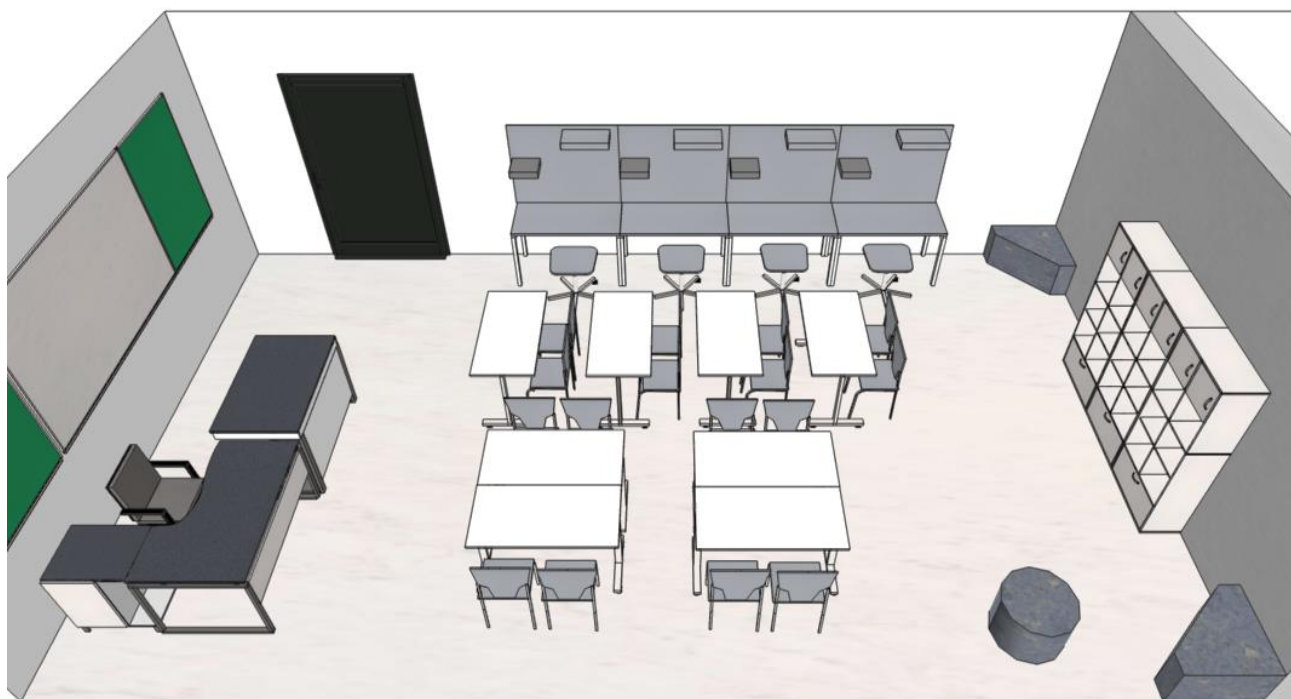

12.	Пуф круглый Габаритные размеры: 750х750х420мм На металлическом каркасе Цвет: кож.зам по согласованию с заказчиком		2	14 485,00	28 970,00
13.	Пуф треугольный Габаритные размеры: 750х750х420мм На металлическом каркасе Цвет: кож.зам по согласованию с заказчиком		1	12 311,00	12 311,00
				ИТОГО:	623 061,00

ЛАБОРАТОРИЯ ФИЗИКА/ТЕХНОЛОГИЯ

№	Наименование	Эскиз	Кол. шт	Цена, руб	Сумма, руб
1.	Стол учителя с приставной тумбой с подставкой под процессор Габаритные размеры: 1380х1540х750мм Каркас металлический, столешница, царга и тумбы выполнены из ЛДСП		1	19 158,00	19 158,00
2.	Стол демонстрационный Габаритные размеры: 1200х750х900мм Металлический каркас выполнен из трубы прямоугольного сечения не менее 60х30х2мм и квадратного сечения не менее 30х30х1,5мм, столешница с пластиковым влагостойким покрытием		1	22 276,00	22 276,00
3.	Кресло учителя Кресло на пластиковом пятилучье белого цвета, спинка сетка ткань, сиденье ткань		1	6 570,00	6 570,00